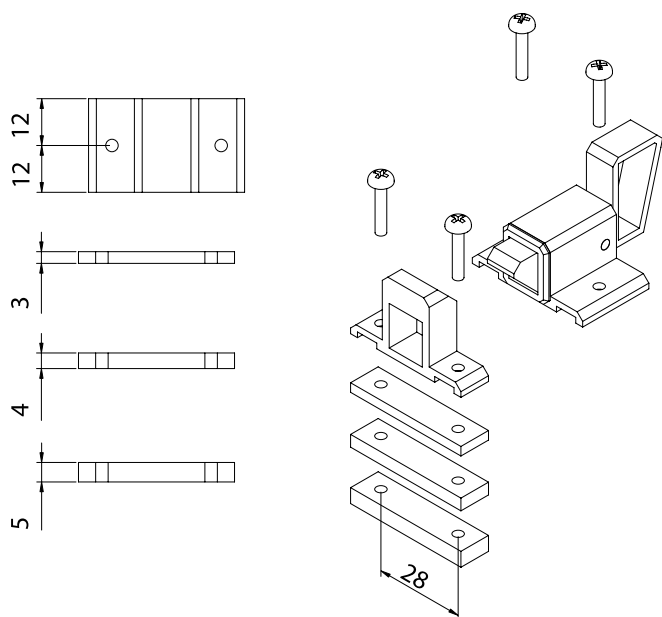

Cricchetto wasistas in alluminio

schema di montaggio

Art.	Box
140	50

Descrizione

Cricchetto di chiusura per infissi a vasistas, realizzato in alluminio estruso con guida interna in nylon.

Permette un montaggio rapido su ogni tipo di profilato.

Corpo guida, incontro e presa di apertura in alluminio estruso.

Guida interna in nylon.

Windows latch for bottom hung windows, made of extruded aluminium with internal bar made of nylon. Allows fast fitment onto any type of windows section.

Main body, catch and grip made of extruded aluminium.

Internal bar made of nylon.

Cricchetto wasistas in nylon

Descrizione

Cricchetto di chiusura per infissi a vasistas, realizzato interamente in nylon.

Windows latch for bottom hung windows, made entirely of nylon.

Art.	Box
174	50

schema di montaggio