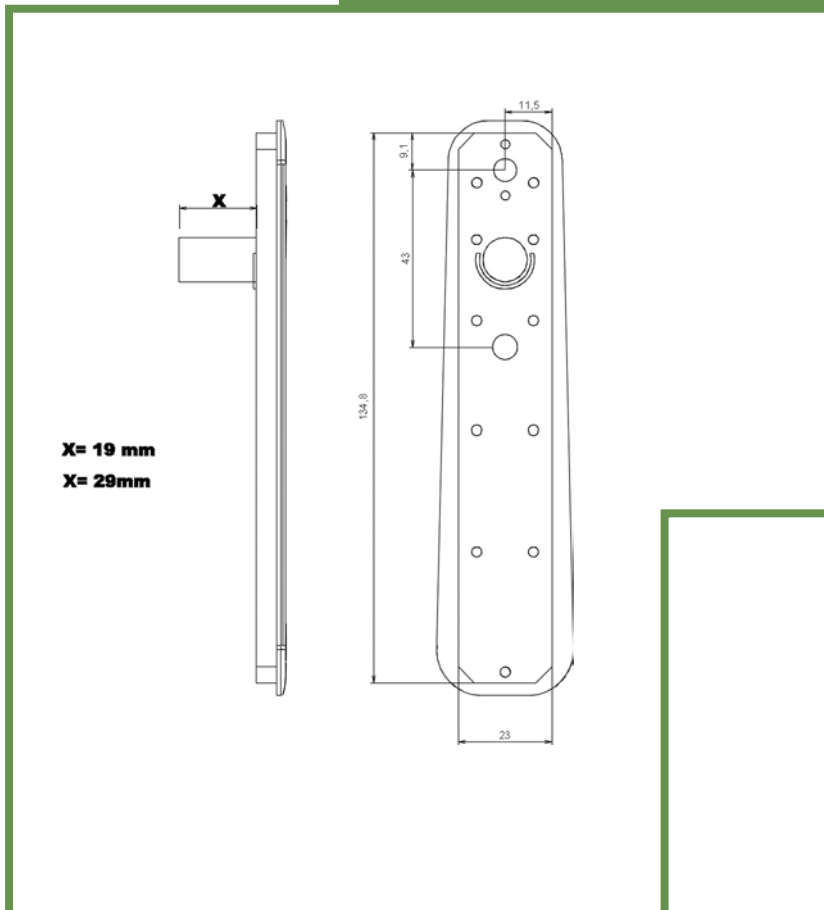

## Martellina **TEAR**

Art.	Box						
187/C	20						

### Descrizione

**Maniglia a incasso per sorrevoli.**  
**Cassa e leva in zama.**  
**Perno quadro da 7 in acciaio.**  
**Finiture: Grezzo, Colorazioni Ral.**

### disegno tecnico

Handle to be embedded for sliding.  
Case and lever in zamak.  
7 mm square pin made of steel.  
Finish: Rough, Ral colours.

### schema di montaggio