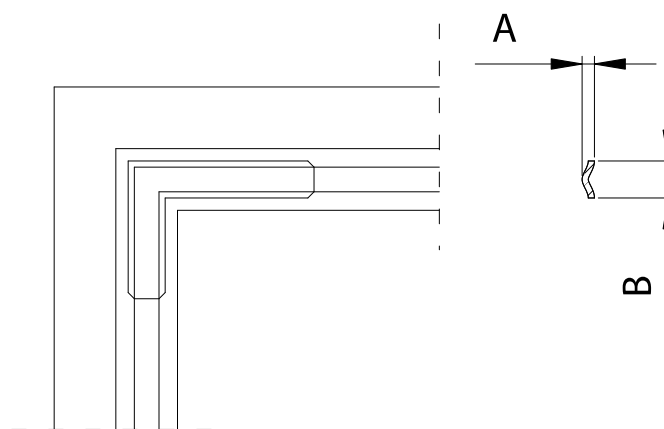

Squadretta di allineamento  
in acciaio inox

Art.	Box		
193/n	500		

Descrizione

**Squadra di allineamento in acciaio inox.**

Alignment square made of stainless steel.

ARTICOLO	A	B
193	Serie D'Este legno/alluminio	
193/1	Serie Equipe 8000	
193/5	2	7,5
193/6	1,3	4,7
193/7	1,5	4,7
193/8	1,1	6,6
193/9	1,6	6,6
193/10	2,2	6,6
193/11	2,2	9,6
193/12	1,6	9,6
193/13	1,8	4,7
193/14	2,8	8

Squadretta di allineamento  
in nylon

Art.	Box		
193/N	2000		

Descrizione

**Squadra di allineamento in nylon.**

Alignment square made of nylon.

ARTICOLO	SERIE PROFILATI
193/N	R/40 - R/50