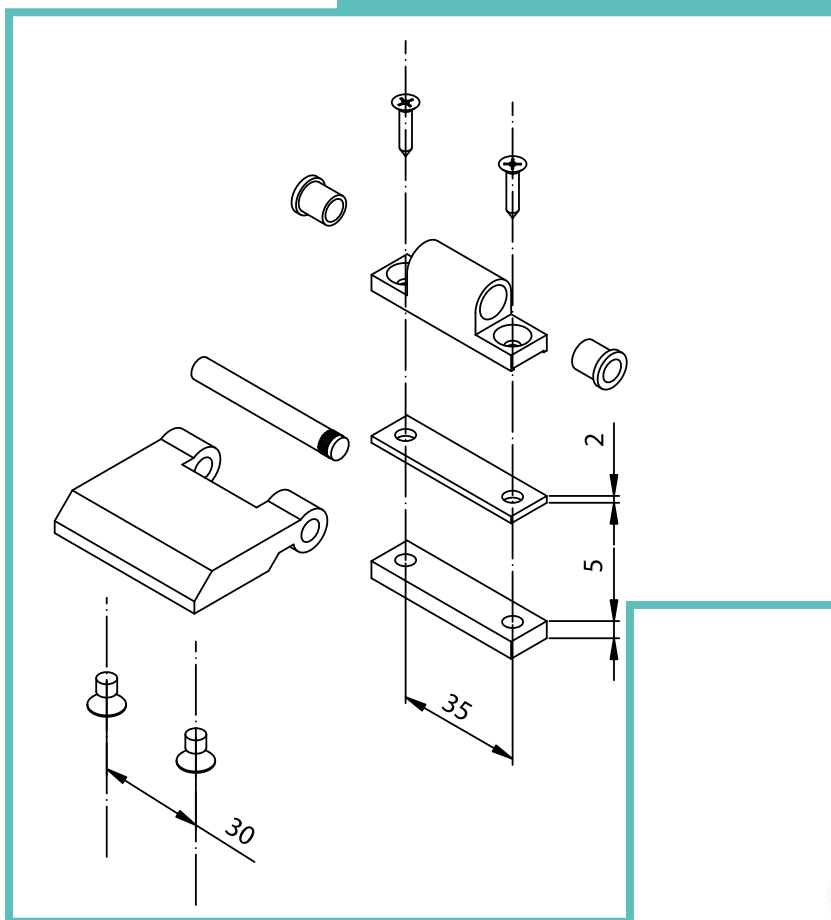

## Cerniera per scuretto

Cerniera ambidestra in zama, adatta per il montaggio di scuretti o sportelli realizzati con qualsiasi tipo di profilati.

Boccole in nylon. Perno in acciaio zincato. Spessori in nylon. Viti in acciaio zincato.

### schema di montaggio

Right- or left-hand aluminium hinge suitable for the installation of windows boards or shutters made with any type of section bars.

Nylon bushes. Galvanized steel pin. Nylon distance washers. Galvanized steel screws.