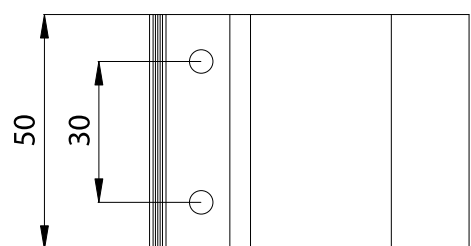

Cerniera per G.A. a collo lungo
tre ali

disegno tecnico

Profili

Art.	Serie
164/T	Domal Stopper, S/8000

Art.	Box	
164/T	50	

Descrizione

Cerniera in alluminio estruso reversibile per infissi a giunto aperto, forata e svasata, a tre ali prolungate che consentono, in apertura, un maggior distanziamento tra anta e telaio.

Reversible hinge made of extruded aluminium for open-joint doors and windows, with holes and flared, with three-leaf hinge extended which allow, when opening, a greater distance between frame and door or window wing.