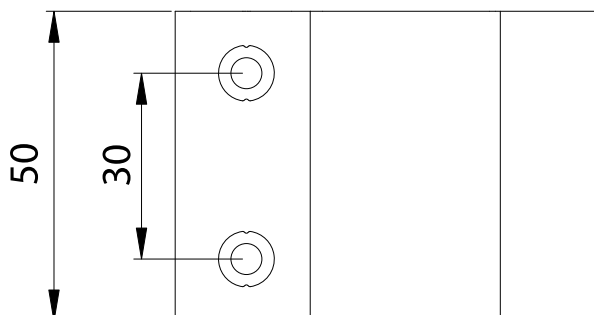

disegno tecnico

Reversible hinge made of extruded aluminium for open-joint doors and windows, with holes and flared, with extended leaves which allow, when opening, a greater distance between frame and door or window wing.

Nylon bushes and stainless steel pin or steel pin with nylon sheath and plugs.

Finish: Rough, RAL colours, RAL Ox Silver, RAL Ox Bronze. Medium or black electro-colours.