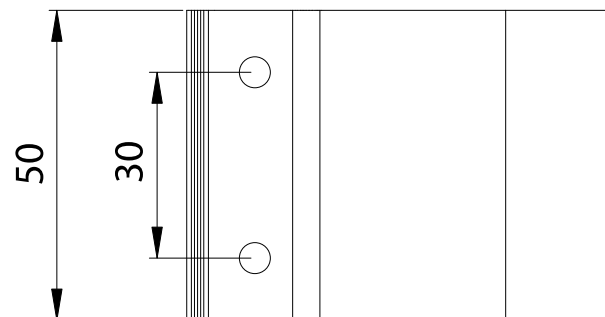

disegno tecnico

Reversible hinge made of extruded aluminium for open-joint doors and windows, with holes and flared, with extended leaves which allow, when opening, a greater distance between frame and door or window wing.

Nylon bushes and stainless steel pin or steel pin with nylon sheath and plugs.

Finish: Rough, RAL colours, RAL Ox Silver, RAL Ox Bronze. Medium or black electro-colours.