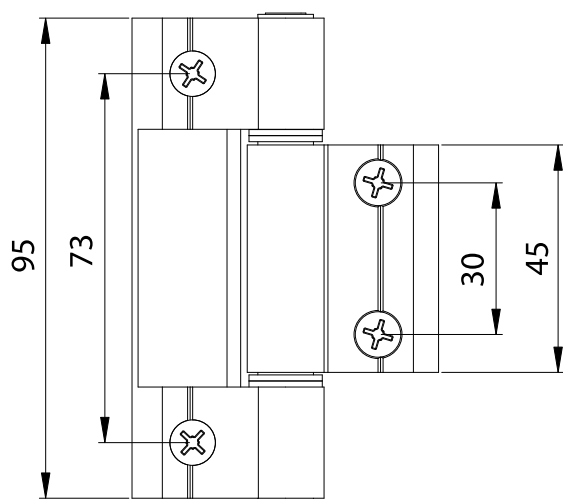

Comb-like hinge made of extruded aluminium. Made for open-joint large doors or windows.

Threaded fixing plates made of stainless steel. Nylon bushes.

Removable pin made of stainless steel.

Finish: Rough, RAL colours, RAL Ox Silver, RAL Ox Bronze. Medium or black electro-colours.