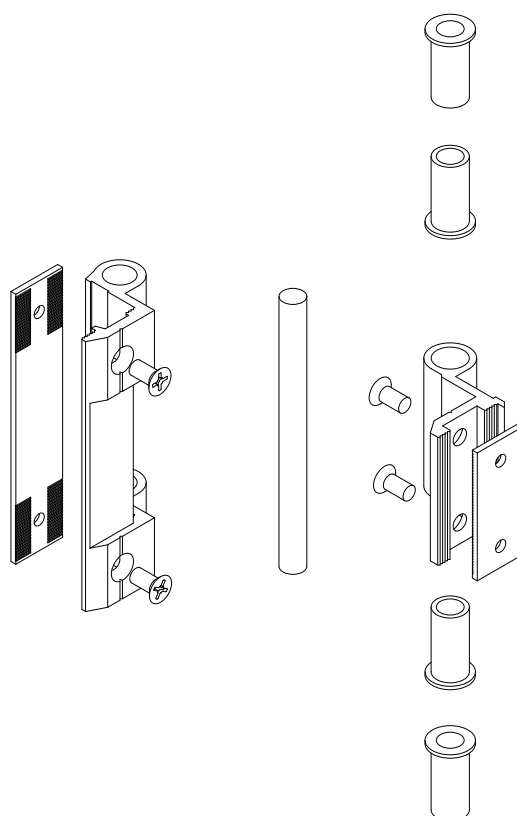

Cerniera a pettine per G.A.

| Art | Box | |
|-----|-----|--|
| 163 | 50 | |

Descrizione

Cerniera in alluminio estruso a pettine. Indicata per finestre o porte di grandi dimensioni a giunto aperto.

Piastrine di fissaggio in acciaio inox filettate. Boccole in nylon. Perno in acciaio inox sfilabile.

Finiture: grezzo, Colorazioni RAL, RAL Ox Argento, RAL Ox Bronzo, Elettrocolore medio o nero.

disegno tecnico

Comb-like hinge made of extruded aluminium. Made for open-joint large doors or windows.

Threaded fixing plates made of stainless steel. Nylon bushes.

Removable pin made of stainless steel.

Finish: Rough, RAL colours, RAL Ox Silver, RAL Ox Bronze. Medium or black electro-colours.

schema di montaggio

Profili

| Art. | Serie |
|-------|---------------------|
| 163/1 | NC 45 International |
| 163/2 | Domal Stopper |
| 163/8 | R/40 - R/50 |
| 163/9 | Domal 40 |