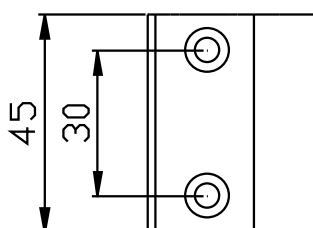

Cerniera a 3 ali NICE

Art	Box	
153/nP	50	

Descrizione

Cerniera in alluminio estruso reversibile per infissi a G.A. a tre ali. Di facile e rapida applicazione anche a serramento assemblato, grazie alle piastrine premontate in acciaio inox.

Perno e viti in acciaio inox. Piastrine in acciaio inox. Boccole in nylon.

Finiture: grezzo, Colorazioni RAL, RAL Ox Argento, RAL Ox Bronzo, Elettrocolore medio o nero.

disegno tecnico

Reversible hinge made of extruded aluminium for open-joint door frames. It can be quickly and easily fitted even after installation of the frame thanks to two pre-assembled stainless steel plates.