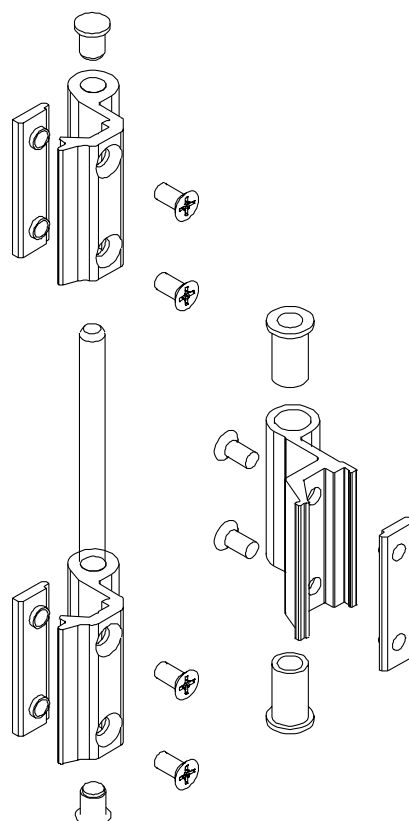

Cerniera a 3 ali NICE

Art	Box	
153/nP	50	

Descrizione

Cerniera in alluminio estruso reversibile per infissi a G.A. a tre ali. Di facile e rapida applicazione anche a serramento assemblato, grazie alle piastrine premontate in acciaio inox.

Perno e viti in acciaio inox. Piastrine in acciaio inox. Boccole in nylon.

Finiture: grezzo, Colorazioni RAL, RAL Ox Argento, RAL Ox Bronzo, Elettrocolore medio o nero.

disegno tecnico

Reversible hinge made of extruded aluminium for open-joint door frames. It can be quickly and easily fitted even after installation of the frame thanks to two pre-assembled stainless steel plates.

Also available with a galvanized zamak plates.

Pin and Screws made of stainless steel.

Stainless steel plates. Nylon bushes.

Finish: Rough, RAL colours, RAL Ox Silver, RAL Ox Bronze. Medium or black electro-colours.

schema di montaggio

Profili

Art.	Serie
153/1PI	NC 45 International
153/2PI	Domal Stopper, Maastricht, Eku 53
153/6PI	Nuovo NC40 Sormonto, Sistema 1
153/14PI	Domal Stopper 3° Anta
153/16PI	R/40
153/20PI	R/40 3° Anta