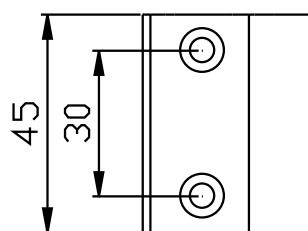

Cerniera a 3 ali NICE

Art	Box	
153/nP	50	

Descrizione

Cerniera in alluminio estruso reversibile per infissi a G.A. a tre ali. Di facile e rapida applicazione anche a serramento assemblato, grazie alle piastrine premontate in acciaio inox.

Perno e viti in acciaio inox. Piastrine in acciaio inox. Boccole in nylon.

Finiture: grezzo, Colorazioni RAL, RAL Ox Argento, RAL Ox Bronzo, Elettrocolore medio o nero.

disegno tecnico

Reversible hinge made of extruded aluminium for open-joint door frames. It can be quickly and easily fitted even after installation of the frame thanks to two pre-assembled stainless steel plates.