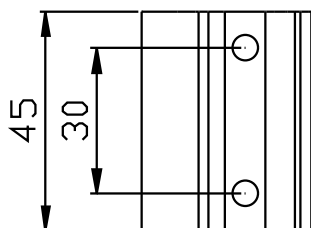

Cerniera a 3 ali NICE

Art	Box	
153/nP	50	

Descrizione

Cerniera in alluminio estruso reversibile per infissi a G.A. a tre ali. Di facile e rapida applicazione anche a serramento assemblato, grazie alle piastrine premontate in acciaio inox.

Perno e viti in acciaio inox. Piastrine in acciaio inox. Boccole in nylon.

Finiture: grezzo, Colorazioni RAL, RAL Ox Argento, RAL Ox Bronzo, Elettrocolore medio o nero.

disegno tecnico

Reversible hinge made of extruded aluminium for open-joint door frames. It can be quickly and easily fitted even after installation of the frame thanks to two pre-assembled stainless steel plates.