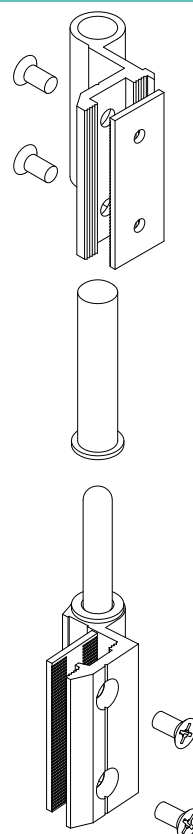

Cerniera reversibile per G.A.

Art	Box	
161/nP	50	

Descrizione

Cerniera in alluminio estruso reversibile per infissi a giunto aperto, forata e svasata.

Boccole in nylon. Perno in acciaio inox o perno in acciaio con guaina in nylon e tappi.

Piastrine e viti in acciaio inox.

Finiture: grezzo, Colorazioni RAL, RAL Ox Argento, RAL Ox Bronzo, Elettrocolore medio o nero.

disegno tecnico

Reversible hinge made of extruded aluminium, flared and with holes, for open-joint door frames.

Pin made of stainless steel pin with nylon sheath and plugs. Plates made of stainless steel. Nylon bushes.

Finish: Rough, RAL colours, RAL Ox Silver, RAL Ox Bronze. Medium or black electrocolours.

schema di montaggio