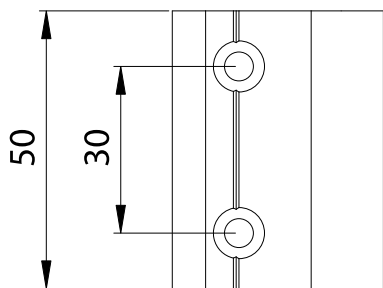

Cerniera reversibile per G.A.

Art	Box	
161/nP	50	

Descrizione

Cerniera in alluminio estruso reversibile per infissi a giunto aperto, forata e svasata.

Boccole in nylon. Perno in acciaio inox o perno in acciaio con guaina in nylon e tappi.

Piastrine e viti in acciaio inox.

Finiture: grezzo, Colorazioni RAL, RAL Ox Argento, RAL Ox Bronzo, Elettrocolore medio o nero.

disegno tecnico

Reversible hinge made of extruded aluminium, flared and with holes, for open-joint door frames.

Pin made of stainless steel pin with nylon sheath and plugs. Plates made of stainless steel. Nylon bushes.

Finish: Rough, RAL colours, RAL Ox Silver, RAL Ox Bronze. Medium or black electrocolours.

schema di montaggio