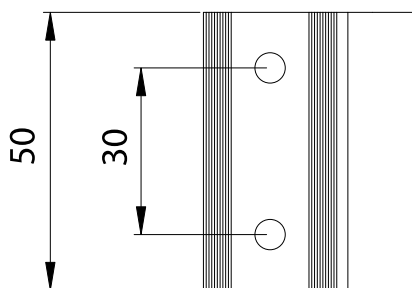

Cerniera reversibile per G.A.

Art	Box	
161/nP	50	

Descrizione

Cerniera in alluminio estruso reversibile per infissi a giunto aperto, forata e svasata.

Boccole in nylon. Perno in acciaio inox o perno in acciaio con guaina in nylon e tappi.

Piastrine e viti in acciaio inox.

Finiture: grezzo, Colorazioni RAL, RAL Ox Argento, RAL Ox Bronzo, Elettrocolore medio o nero.

disegno tecnico

Reversible hinge made of extruded aluminium, flared and with holes, for open-joint door frames.

Pin made of stainless steel pin with nylon sheath and plugs. Plates made of stainless steel. Nylon bushes.

Finish: Rough, RAL colours, RAL Ox Silver, RAL Ox Bronze. Medium or black electrocolours.

schema di montaggio